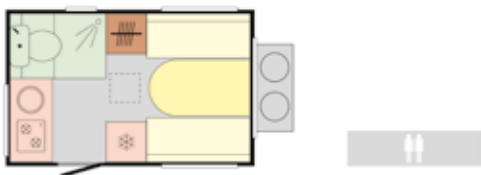

Zásuvkový panel.