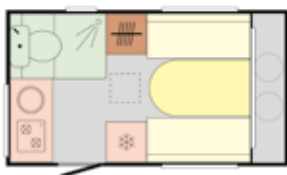

Plynový box na láhve 2x 10 kg na plynových vzpěrách.

Venkovní přípojovací zásuvka.

Sprchový panel s pákovou baterií.

|N-Sport|

|NTL-Sport|

|NT-Sport|

|Sport 4|

Patrové postele (170x65 cm).