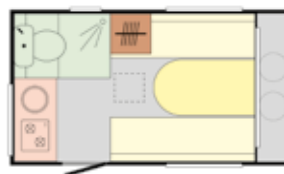

Plynový box na láhve 2x 10 kg na plynových vzpěrách.

Venkovní přípojovací zásuvka.

Sprchový panel s pákovou baterií.

|N-Sport|

|NTL-Sport|

|NT-Sport|

|Sport 4|

Patrové postele (170x65 cm).