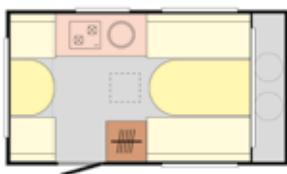

Plynový box na láhve 2x 10 kg na plynových vzpěrách.

Venkovní přípojovací zásuvka.

Sprchový panel s pákovou baterií.

|N-Sport|

|NTL-Sport|

|NT-Sport|

|Sport 4|

Patrové postele (170x65 cm).