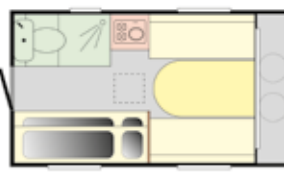

Plynový box na láhve 2x 10 kg na plynových vzpěrách.

Venkovní přípojovací zásuvka.

Sprchový panel s pákovou baterií.

|N-Sport|

|NTL-Sport|

|NT-Sport|

|Sport 4|

Patrové postele (170x65 cm).