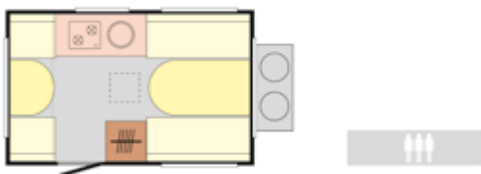

|NT-Sprint|