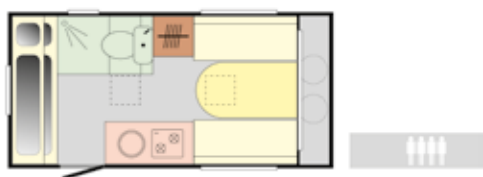

| N-Cross 4 |